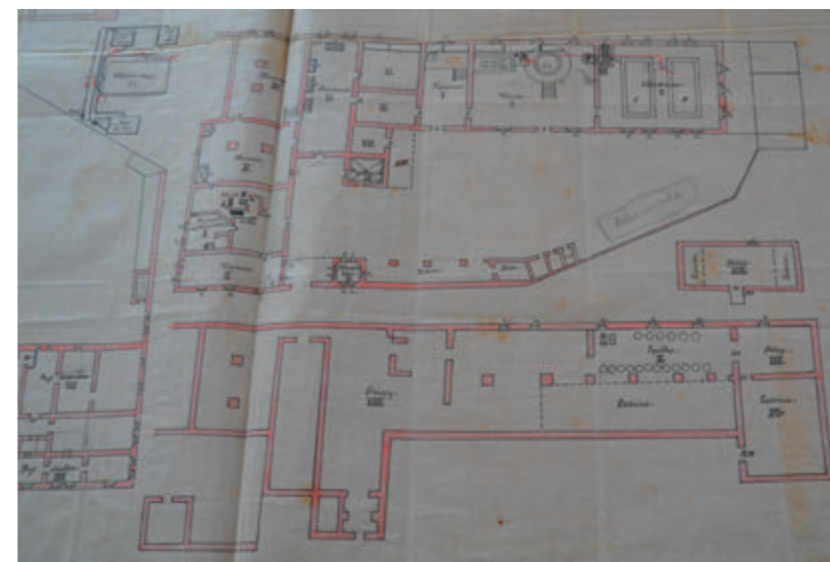

1861 **PIVOVAR** 2017
KAMENICE
NAD LIPOU

HISTORIE

Založení pivovaru v roce 1638

Stav pivovaru v roce 1943

PŘED REKONSTRUKCÍ

2016
Exteriér

REKONSTRUKCE

2016 – 2017

Po

VARNA & další foto

28. ŘÍJNA 2017

KAMENICKÁ PIVNÍ NABÍDKA

VIZUÁLNÍ IDENTITA

SKLO

Dvanácka 0,5 l a 0,3 l

Desítka 0,5 l a 0,3 l