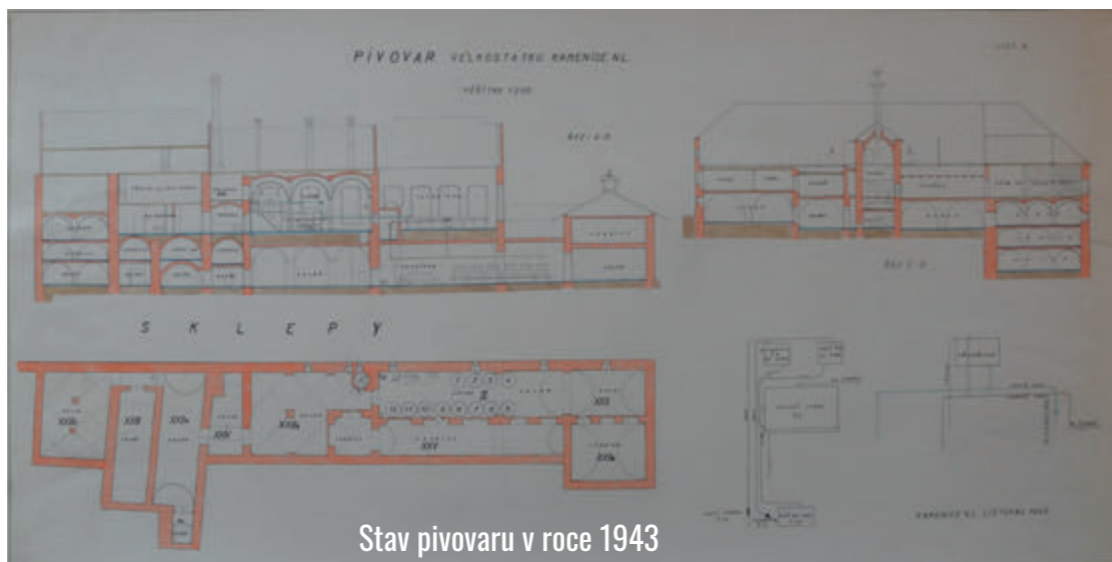

1861 **PIVOVAR** 2017
KAMENICE
NAD LIPOU

HISTORIE

Založení pivovaru v roce 1638

Stav pivovaru v roce 1943

PŘED REKONSTRUKCÍ

2016
Exteriér

REKONSTRUKCE

2016 – 2017

MINIPIVOVAR

Před

Po

SKLEPY

Před

Po

PIVNICE

Před

Po

VARNA & další foto

28. ŘÍJNA 2017

KAMENICKÁ PIVNÍ NABÍDKA

VIZUÁLNÍ IDENTITA

SKLO

Dvanácka 0,5 l a 0,3 l

Desítka 0,5 l a 0,3 l